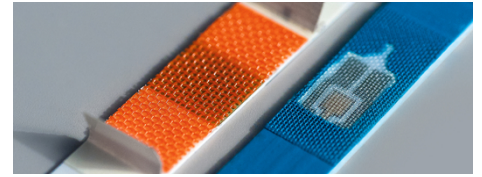

Soluciones Sefar para Diagnóstico

El tejido SEFAR MEDITEX mejora la velocidad de medición y la precisión de las tiras de prueba para diagnóstico. La estructura homogénea y la superficie hidrofílica garantizan una distribución rápida y uniforme.

Propiedades del producto

Función

SEFAR MEDITEX HPL sirve como ayuda para una buena distribución en las tiras de prueba. Las excelentes propiedades del producto permiten una flexibilidad máxima en el diseño de las tiras de prueba y garantizan resultados de prueba precisos y reproducibles.

Beneficios para el cliente

Las principales ventajas de los productos Sefar incluyen:

- Las dimensiones precisas de la tela
- Propiedades homogéneas del material
- Excepcional consistencia de un lote a otro
- Características de superficie definidas
- Altas tasas de rendimiento
- Excelente eficiencia de retención de partículas
- Sin derramamientos debido al hilo monofilament
- Altas tasas de absorción debido a las construcciones de tejido específicas
- Alta mojabilidad debido a recubrimientos superficiales hidrófilos

[A la página de productos](#)

■ Inigualable estabilidad bidimensional

Absorción y dispersión

La tela hidrofílica absorbe y dispersa 5 µl de agua

Gama de productos

■ **SEFAR MEDITEX
HPL**

Para más información y muestras de tejidos, seleccione la opción de contacto preferida a la derecha.