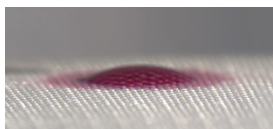

Soluciones Sefar para Diagnóstico

El tejido SEFAR MEDITEX mejora la velocidad de medición y la precisión de las tiras de prueba para diagnóstico. La estructura homogénea y la superficie hidrofílica garantizan una distribución rápida y uniforme.

[A la página de productos](#)

■ Inigualable estabilidad bidimensional

Absorción y dispersión

La tela hidrofílica absorbe y dispersa 5 µl de agua

Gama de productos

■ **SEFAR MEDITEX
HPL**

Para más información y muestras de tejidos, seleccione la opción de contacto preferida a la derecha.