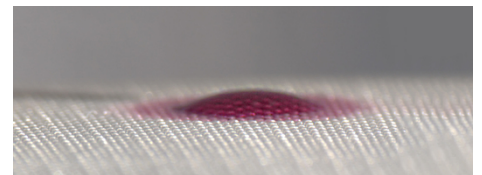

Soluciones Sefar para Diagnóstico

El tejido SEFAR MEDITEX mejora la velocidad de medición y la precisión de las tiras de prueba para diagnóstico. La estructura homogénea y la superficie hidrofílica garantizan una distribución rápida y uniforme.

Propiedades del producto

Función

SEFAR MEDITEX HPL sirve como ayuda para una buena distribución en las tiras de prueba. Las excelentes propiedades del producto permiten una flexibilidad máxima en el diseño de las tiras de prueba y garantizan resultados de prueba precisos y reproducibles.

[A la página de productos](#)

■ Inigualable estabilidad bidimensional

Absorción y dispersión

La tela hidrofílica absorbe y dispersa 5 µl de agua

Gama de productos

■ **SEFAR MEDITEX
HPL**

Para más información y muestras de tejidos, seleccione la opción de contacto preferida a la derecha.